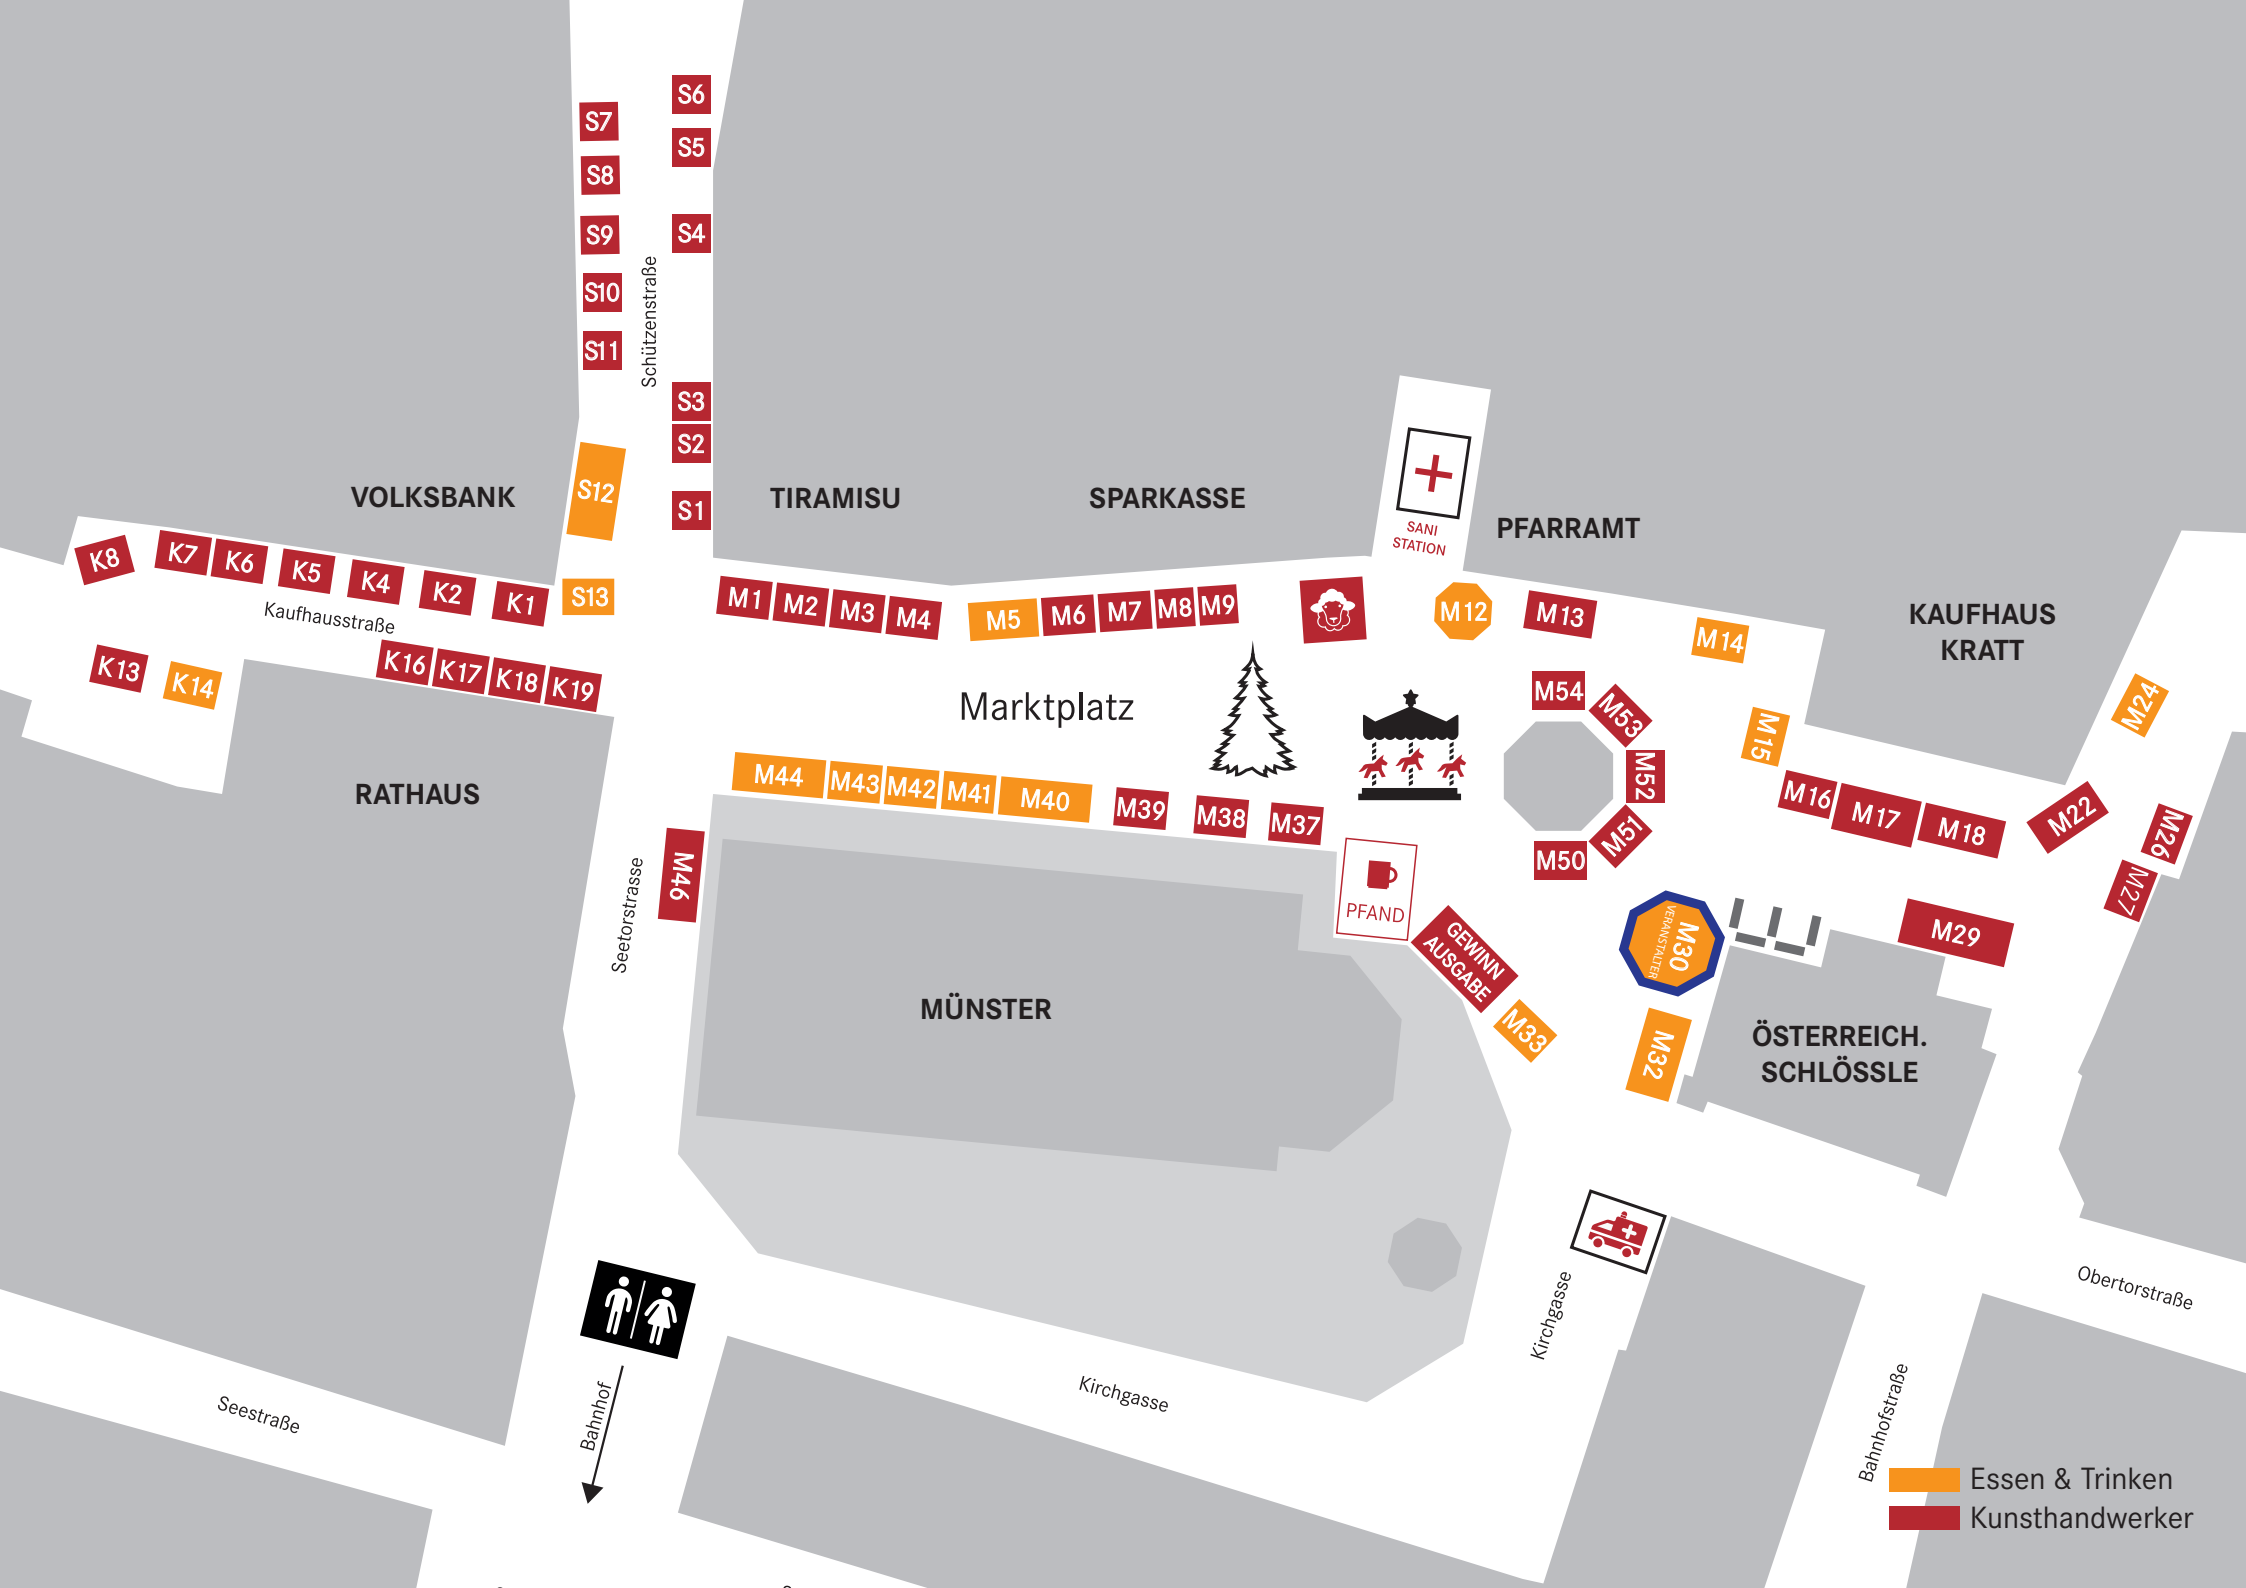

VOLKSBANK

Kaufhausstraße

RATHAUS

Seetorstraße

Seestraße

Bahnhof

Marktplatz

MÜNSTER

Kirchgasse

TIRAMISU

SPARKASSE

PFARRAMT

SANI STATION

KAUFHAUS KRATT

Obertorstraße

ÖSTERREICH. SCHLÖSSLE

Essen & Trinken
Kunsthändler

K8 K7 K6 K5 K4 K2 K1

K13 K14

K16 K17 K18 K19

S12

S13

S7 S8 S9 S10 S11

Schützenstraße

S6 S5 S4 S3 S2 S1

M1 M2 M3 M4

M5 M6 M7 M8 M9

M44 M43 M42 M41 M40 M39 M38 M37

M12

M13

M14

M15

M16

M17

M18

M22

M26

M27

M29

M54

M53

M52

M50

M51

M30
VERKAUFSTÄNDE

M32

M33

PFAND

GEWINN AUSGABE

Kirchgasse

Bahnhofstraße